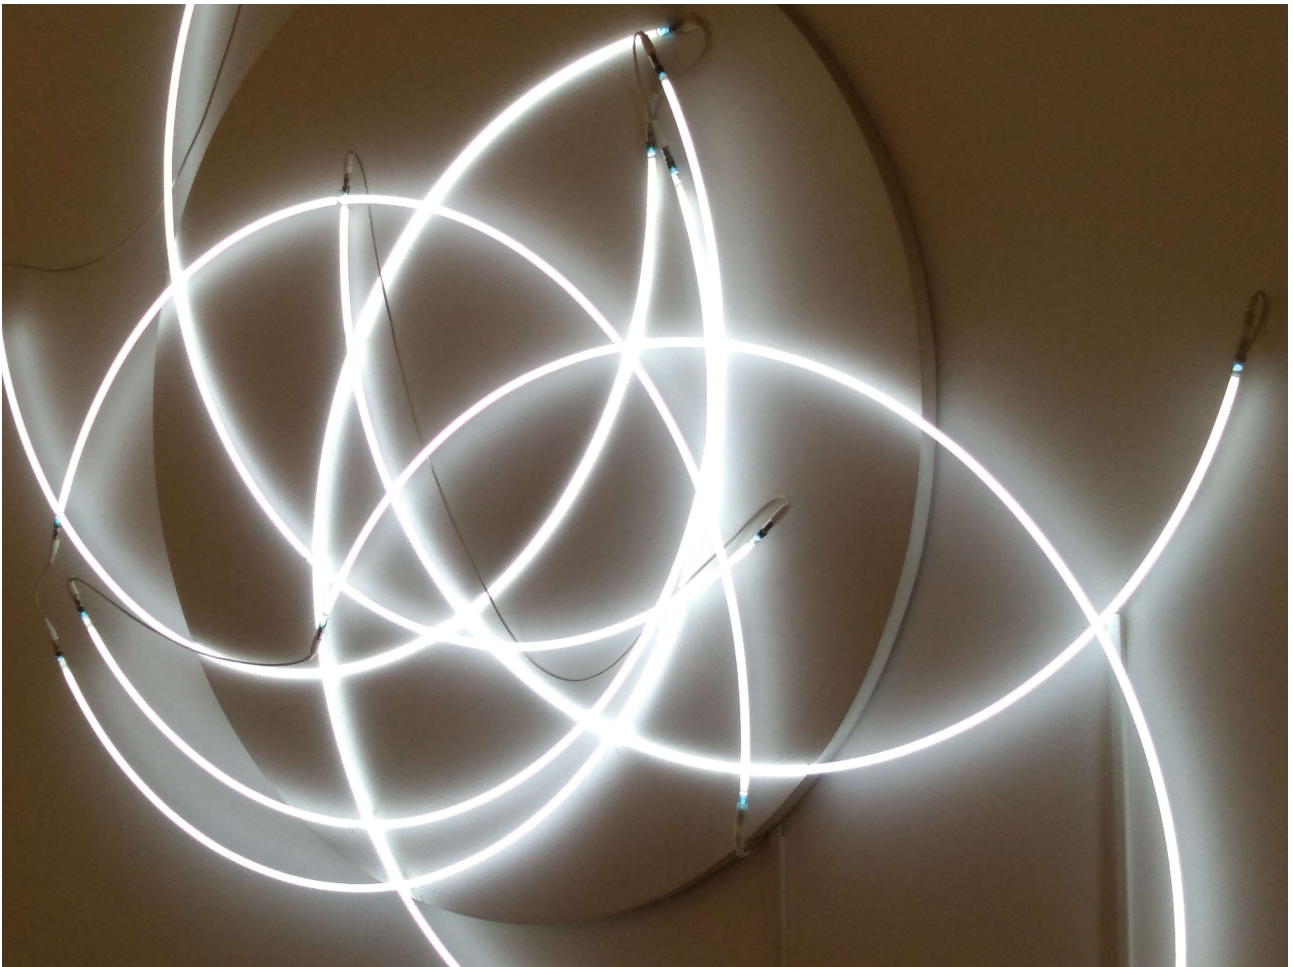

Sortie au musée des Beaux-arts de Rennes

le vendredi 17 mars 2023

Moderne et contemporain (une visite très intéressante)

Néstor Arenas (artiste cubain)

Paysages transformers, 2022

E. Amaury Duval

Portrait d'Isaure Chassériau, 1838

Gustave Caillebotte Les Périsoires, 1878

Pablo Picasso Baigneuse, 1938

François Morellet

Lunatique neonly n° 2 , 1997

A la fin, nous avons fait un petit jeu. Il fallait retrouver dans certaines salles du musée, des *petites fleurs de l'Apocalypse* de Régis Perray.

Le portrait est une œuvre **figurative** peinte dans un **atelier**.

Les Périssaires est une œuvre **figurative** peinte à l'**extérieur**.

Baigneuse est une œuvre **surréaliste**.

Lunatique neonly est une œuvre **abstraite**.