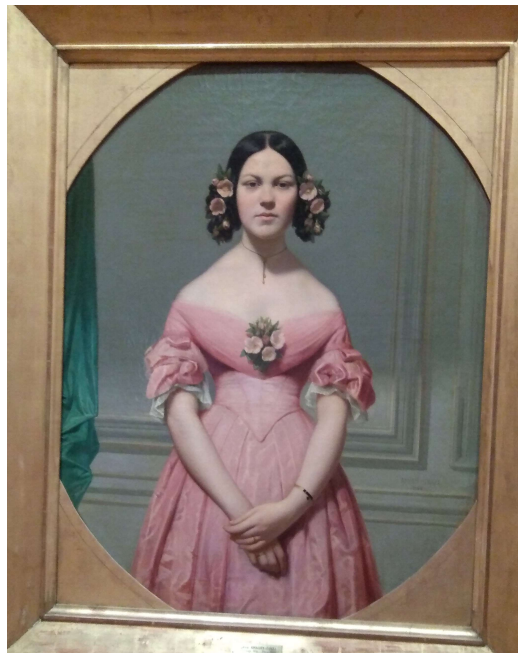

Sortie au musée des Beaux-arts de Rennes

le vendredi 17 mars 2023

Moderne et contemporain (une visite très intéressante)

Néstor Arenas (artiste cubain)

Paysages transformers, 2022

E. Amaury Duval

Portrait d'Isaure Chassériau, 1838

Gustave Caillebotte Les Périsoires, 1878

Pablo Picasso Baigneuse, 1938

François Morellet

Lunatique neonly n° 2 , 1997

A la fin, nous avons fait un petit jeu. Il fallait retrouver dans certaines salles du musée, des *petites fleurs de l'Apocalypse* de Régis Perray.

Le portrait est une œuvre **figurative** peinte dans un **atelier**.

Les Périssaires est une œuvre **figurative** peinte à l'**extérieur**.

Baigneuse est une œuvre **surréaliste**.

Lunatique neonly est une œuvre **abstraite**.