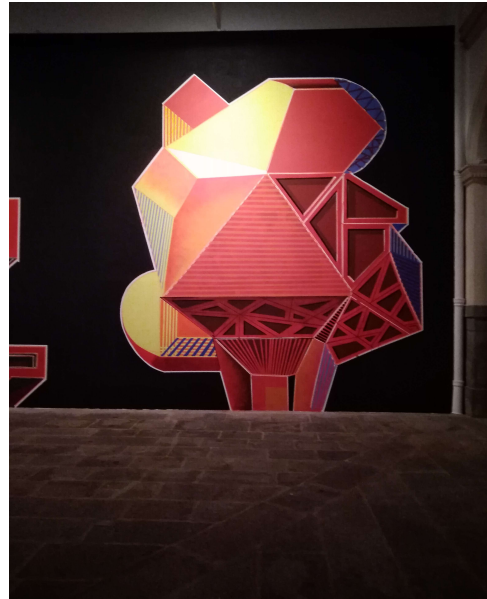

Sortie au musée des Beaux-arts de Rennes

le vendredi 17 mars 2023

Moderne et contemporain (une visite très intéressante)

Néstor Arenas (artiste cubain)

Paysages transformers, 2022

E. Amaury Duval

Portrait d'Isaure Chassériau, 1838

Gustave Caillebotte Les Périsoires, 1878

Pablo Picasso Baigneuse, 1938

François Morellet

Lunatique neonly n° 2 , 1997

A la fin, nous avons fait un petit jeu. Il fallait retrouver dans certaines salles du musée, des *petites fleurs de l'Apocalypse* de Régis Perray.

Le portrait est une œuvre **figurative** peinte dans un **atelier**.

Les Périssaires est une œuvre **figurative** peinte à l'**extérieur**.

Baigneuse est une œuvre **surréaliste**.

Lunatique neonly est une œuvre **abstraite**.